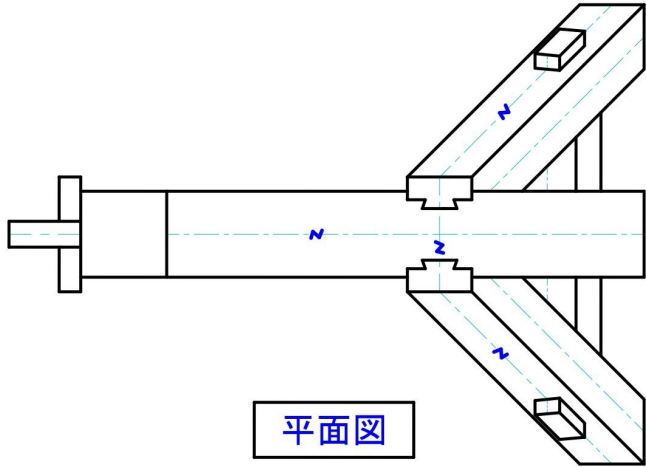

高校生ものづくりコンテスト2023東北大会

【秋田大会】木材加工部門

墨付・面取り位置 確認図

平面図

正面図

側面図

z	合印
---	芯墨
—	木口面取り

鼻栓

束柱

柱脚 左

頭繋ぎ

貫