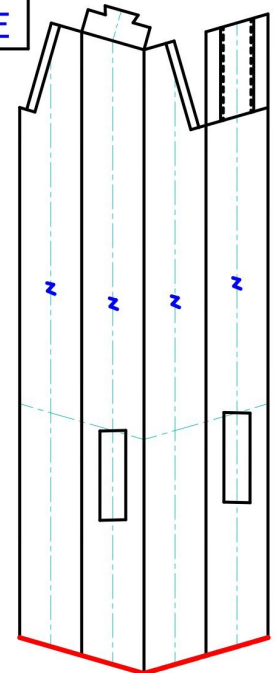

高校生ものづくりコンテスト2023東北大会

【秋田大会】木材加工部門

墨付・面取り位置 確認図

平面図

正面図

側面図

z	合印
---	芯墨
—	木口面取り

鼻栓

束柱

柱脚 左

頭繋ぎ

貫