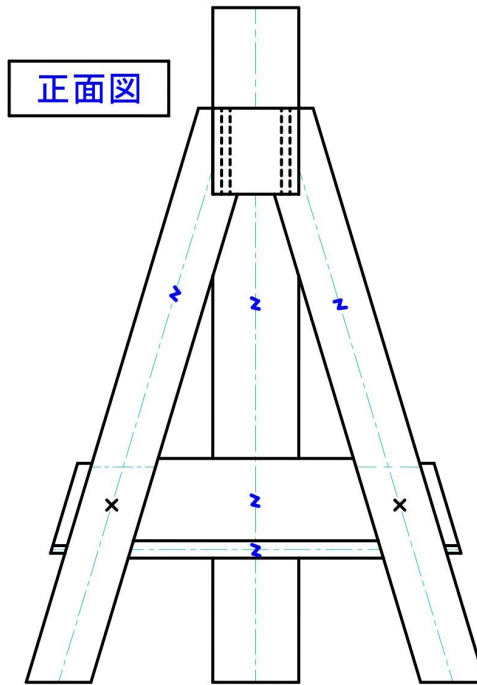

高校生ものづくりコンテスト2023東北大会

【秋田大会】木材加工部門

墨付・面取り位置 確認図

平面図

正面図

側面図

z	合印
---	芯墨
—	木口面取り

鼻栓

束柱

柱脚 左

頭繋ぎ

貫