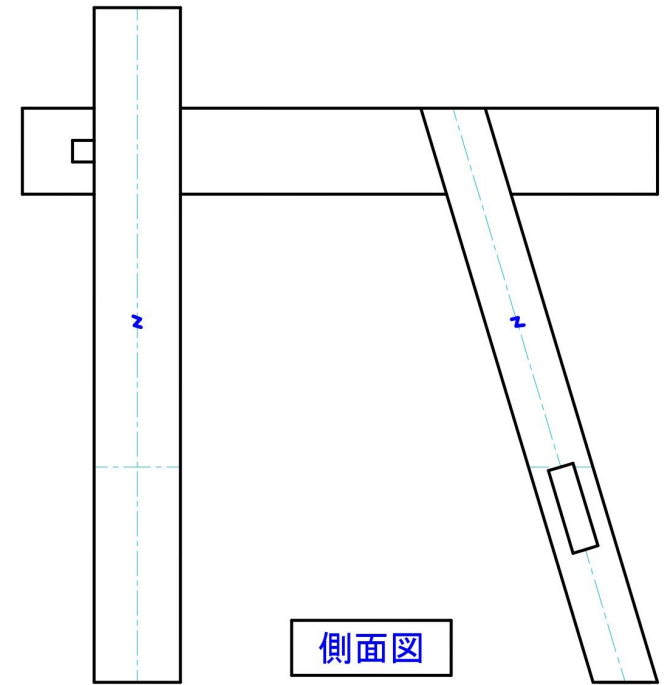

高校生ものづくりコンテスト2023東北大会

【秋田大会】木材加工部門

墨付・面取り位置 確認図

平面図

正面図

側面図

z	合印
---	芯墨
—	木口面取り

鼻栓

束柱

柱脚 左

頭繋ぎ

貫