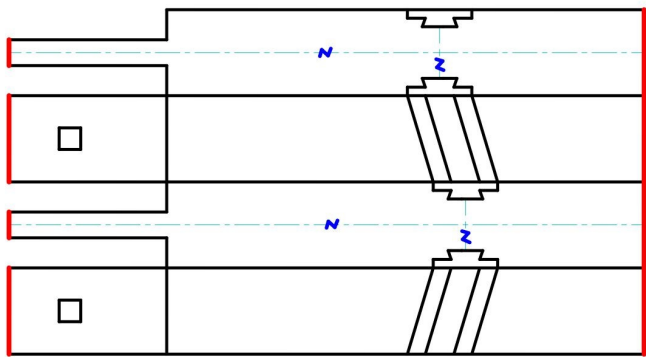

高校生ものづくりコンテスト2023東北大会

【秋田大会】木材加工部門

墨付・面取り位置 確認図

平面図

正面図

側面図

z	合印
---	芯墨
—	木口面取り

鼻栓

束柱

柱脚 左

頭繋ぎ

貫