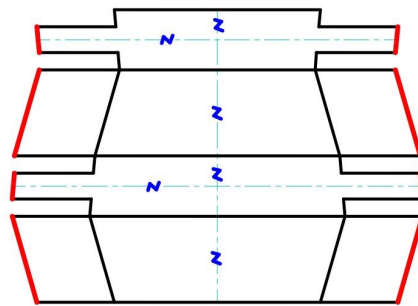

高校生ものづくりコンテスト2023東北大会

【秋田大会】木材加工部門

墨付・面取り位置 確認図

平面図

正面図

側面図

z	合印
---	芯墨
—	木口面取り

鼻栓

束柱

柱脚 左

頭繋ぎ

貫